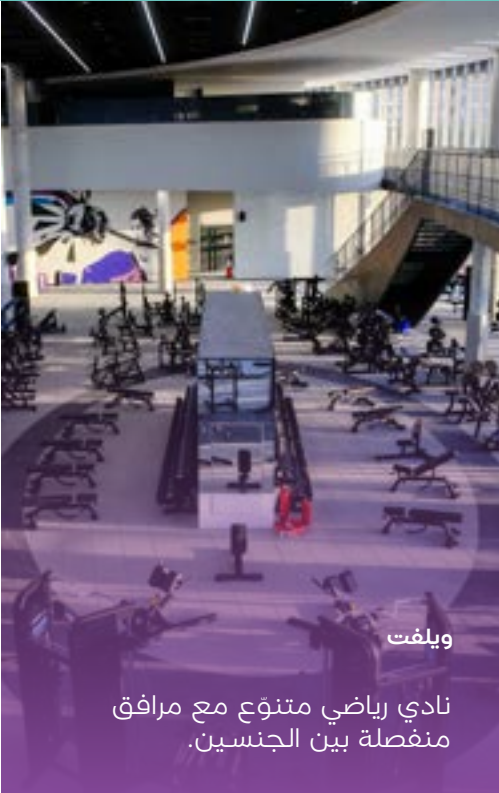

وبلغت

نادي رياضي متنوع مع مرافق منفصلة بين الجنسين.