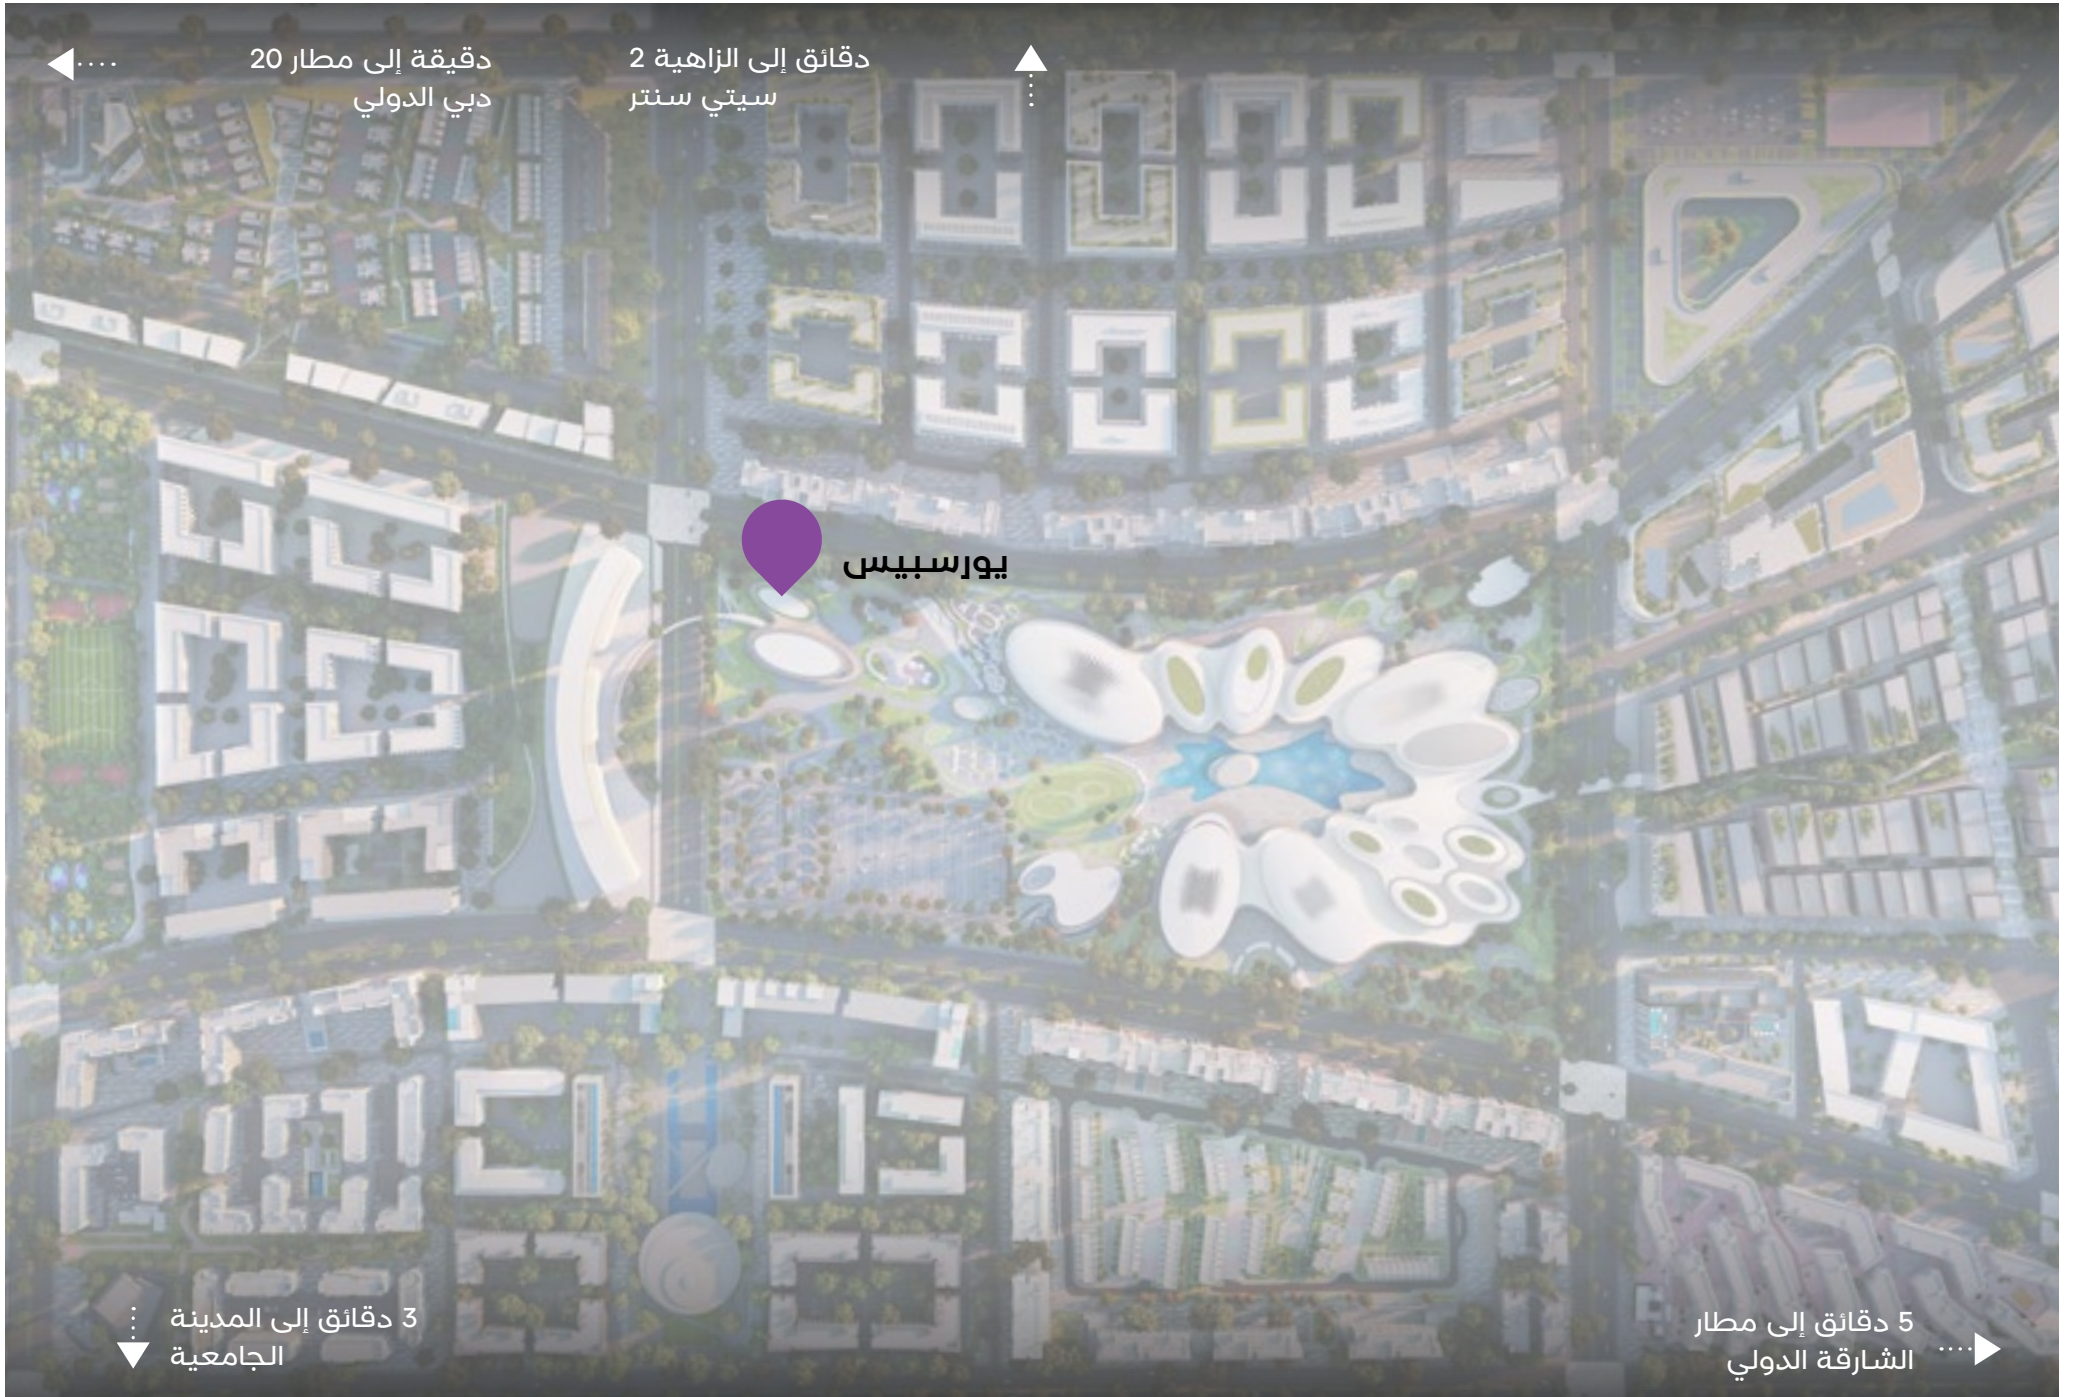

يورسبيس

وجهة الفعاليات  
الفاخرة في الشارقة

أراد

حيث تتجسد الرؤى  
بالفعاليات

يبرز يورسبيس من توقيع زها حديد للعمارة في قلب مدار، تلك التحفة المعمارية في الجادة بمساحة 15,000 قدم مربع. يعد يورسبيس تصميماً فريداً مستوحى من قطرات المطر على رمال الشارقة، ليقدم تجربة فعاليات راقية تتجاوز التوقعات.

دقيقة إلى مطار  
ديي الدولي 20

دقائق إلى الزاهية 2  
سيتي سنتر

يورسبيس

3 دقائق إلى المدينة  
الجامعية

5 دقائق إلى مطار  
الشارقة الدولي