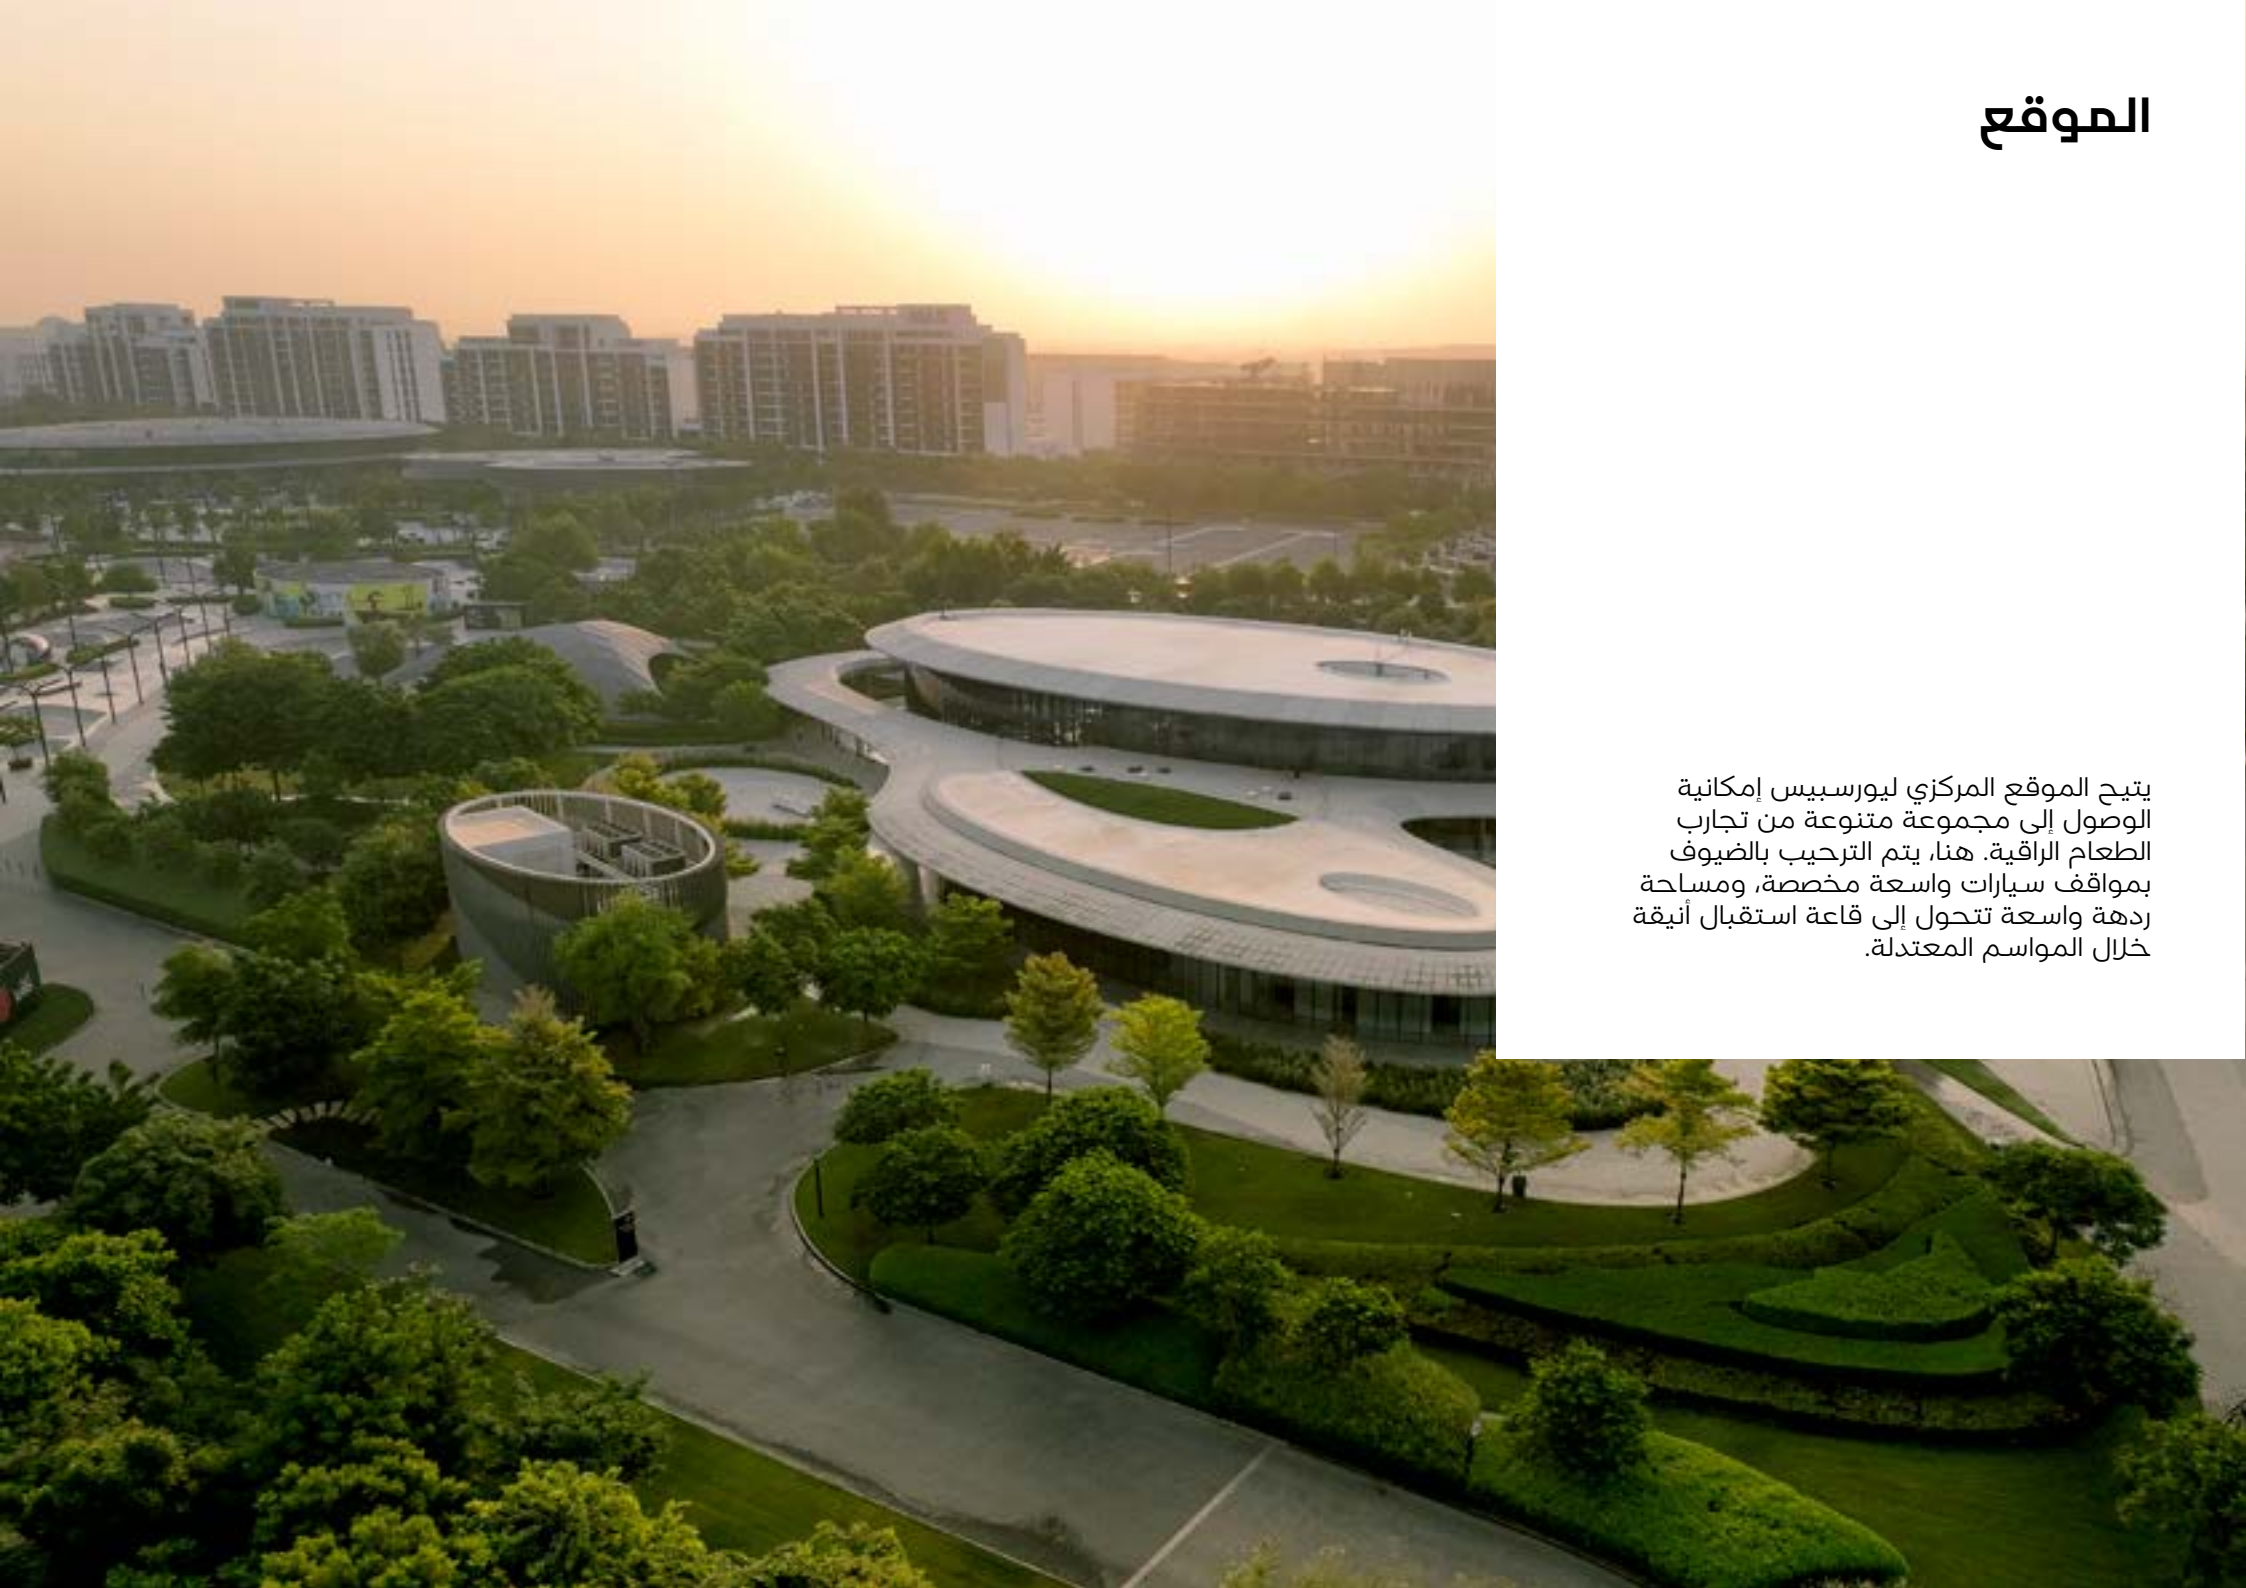

الموقع

يتيح الموقع المركزي ليورسبيس إمكانية الوصول إلى مجموعة متنوعة من تجارب الطعام الراقية. هنا، يتم الترحيب بالضيوف بمواقف سيارات واسعة مخصصة، ومساحة ردهة واسعة تتحول إلى قاعة استقبال أنيقة خلال المواسم المعتدلة.